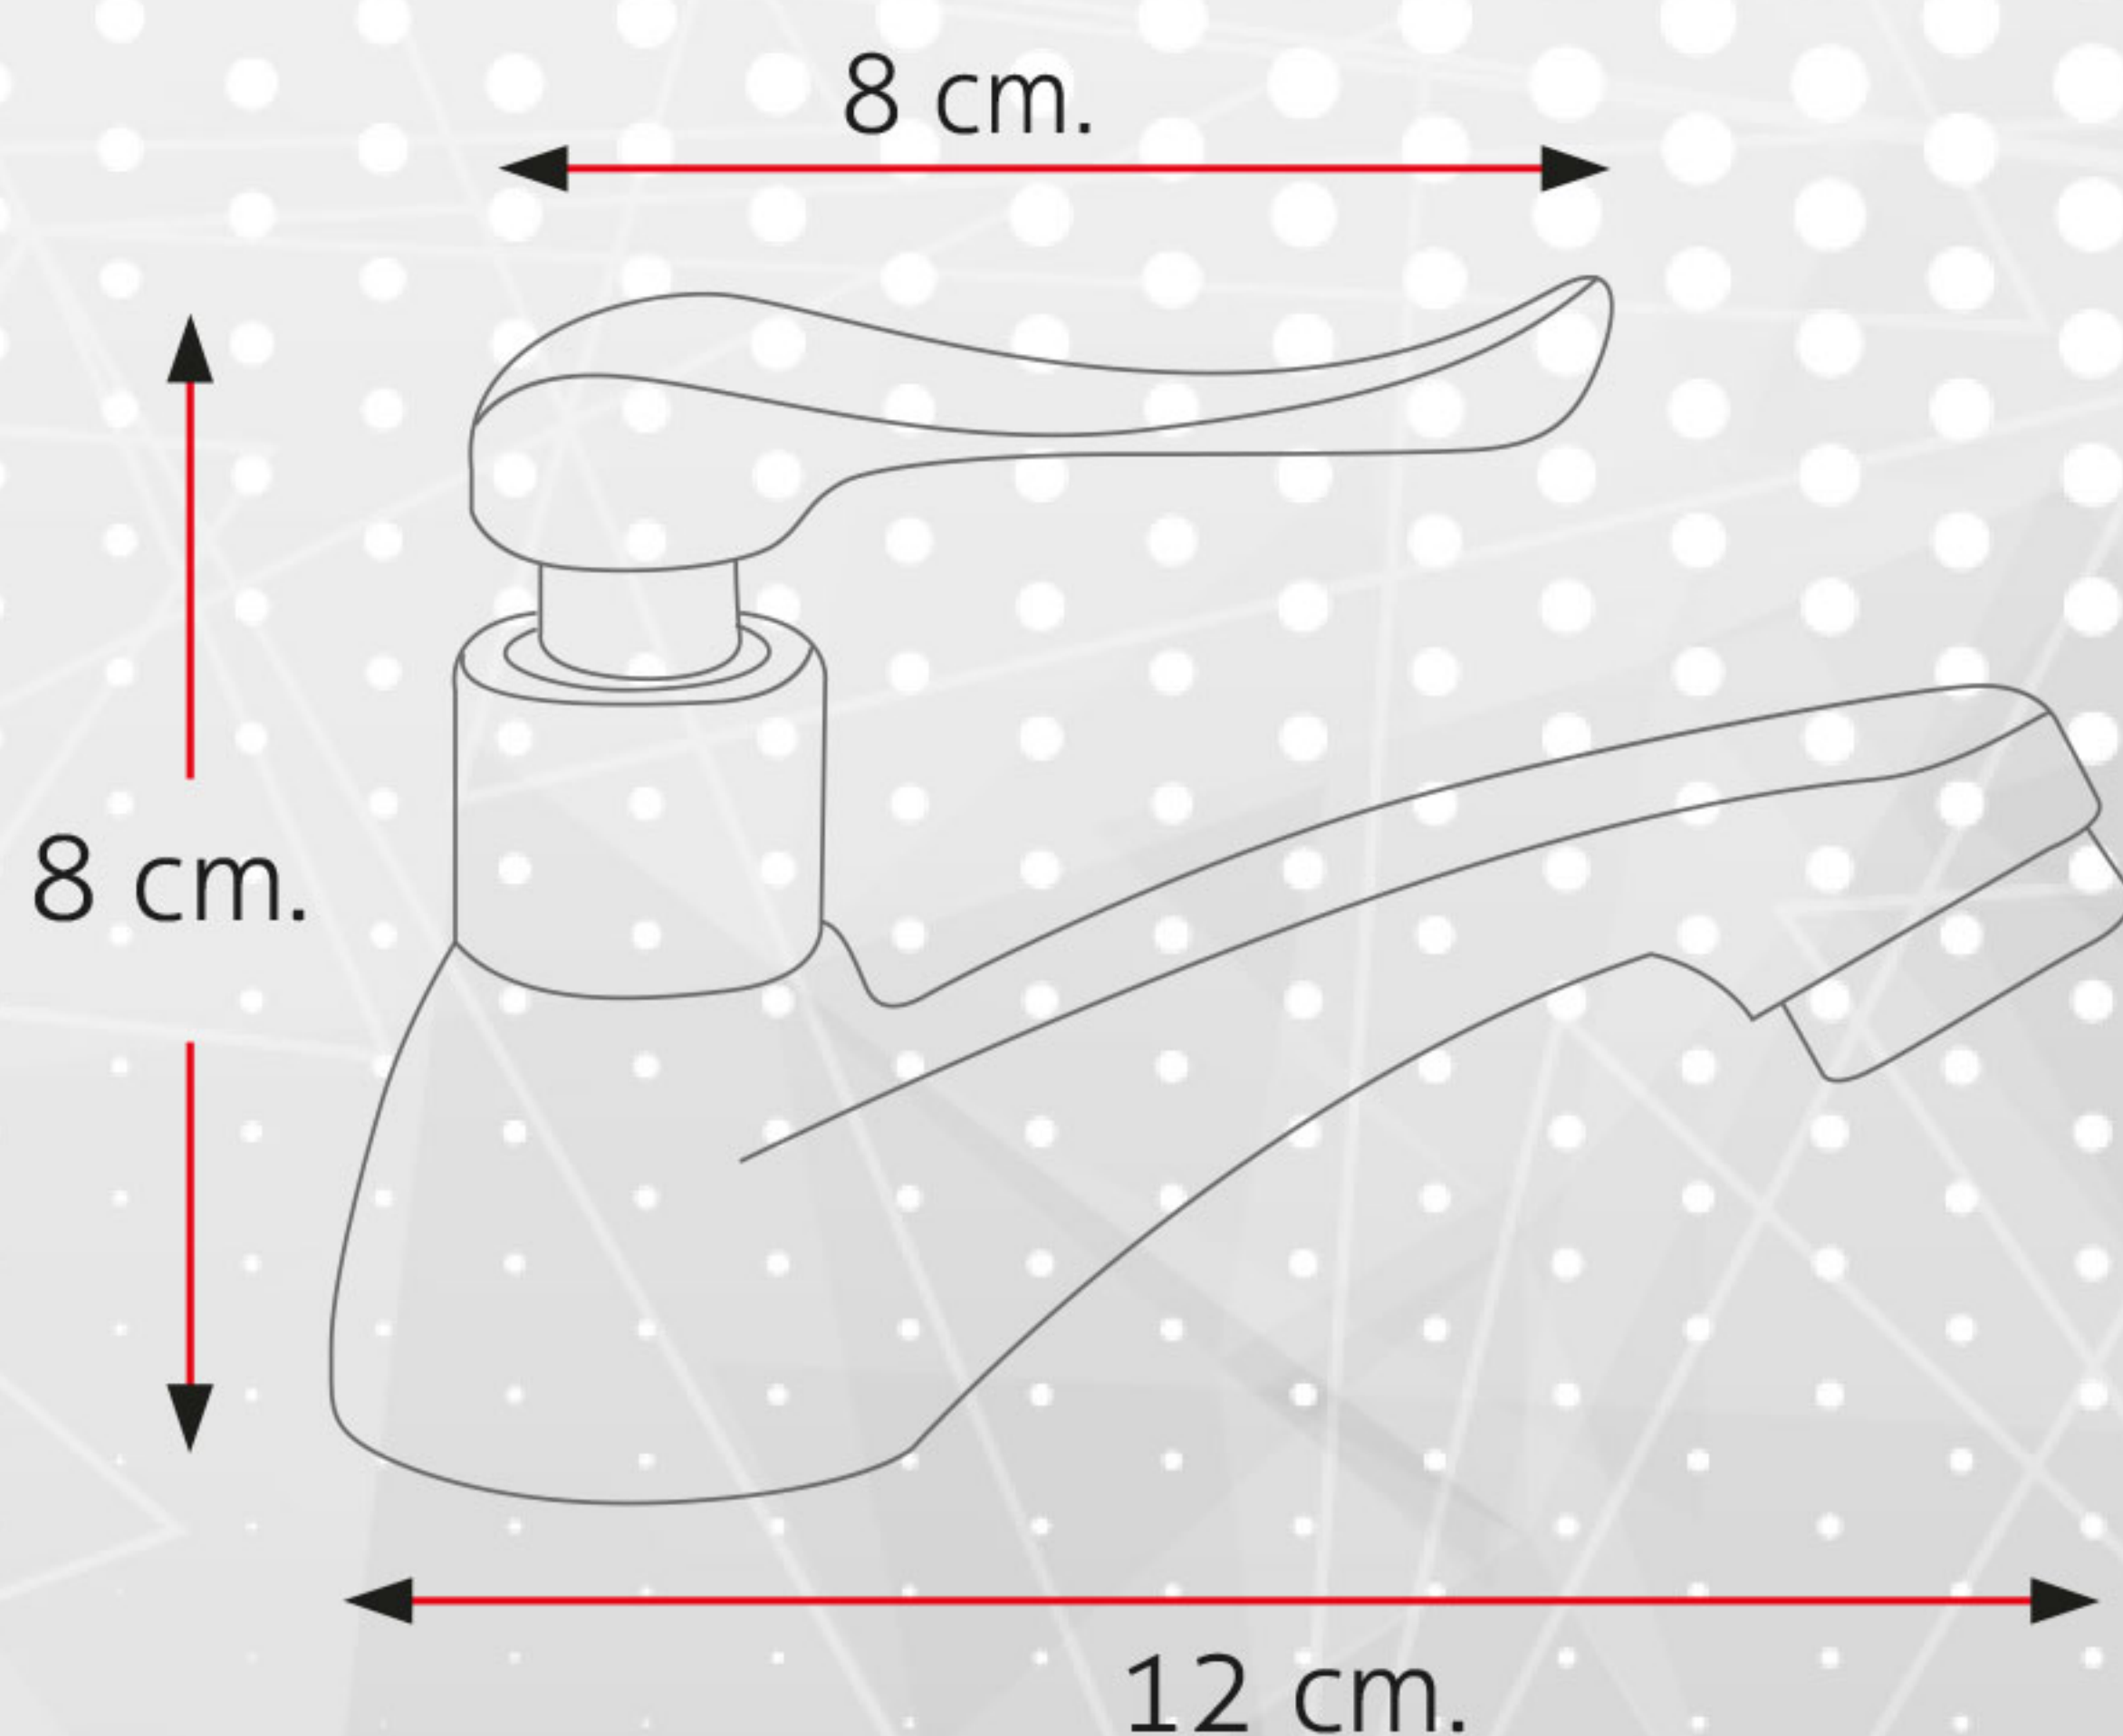

Llave para lavatorio al mueble cromado, cuerpo redondo y perilla minimalista plana, fabricada en acero de 1/4 de giro, con acabados cromados diseñada para aportar un estilo elegante a su baño.

GRIFERÍA DE COCINA

CAJÓN

CARACTERÍSTICAS

- Fabricado en Acero
- Acabado Cromado
- Modelo para Mueble
- Llave de agua fría
- Entrada Universal de 1/2"

**5 años**  
**Garantía**

\* Por defecto de fábrica.

CENTRAL DE PEDIDOS

**941 446 916**