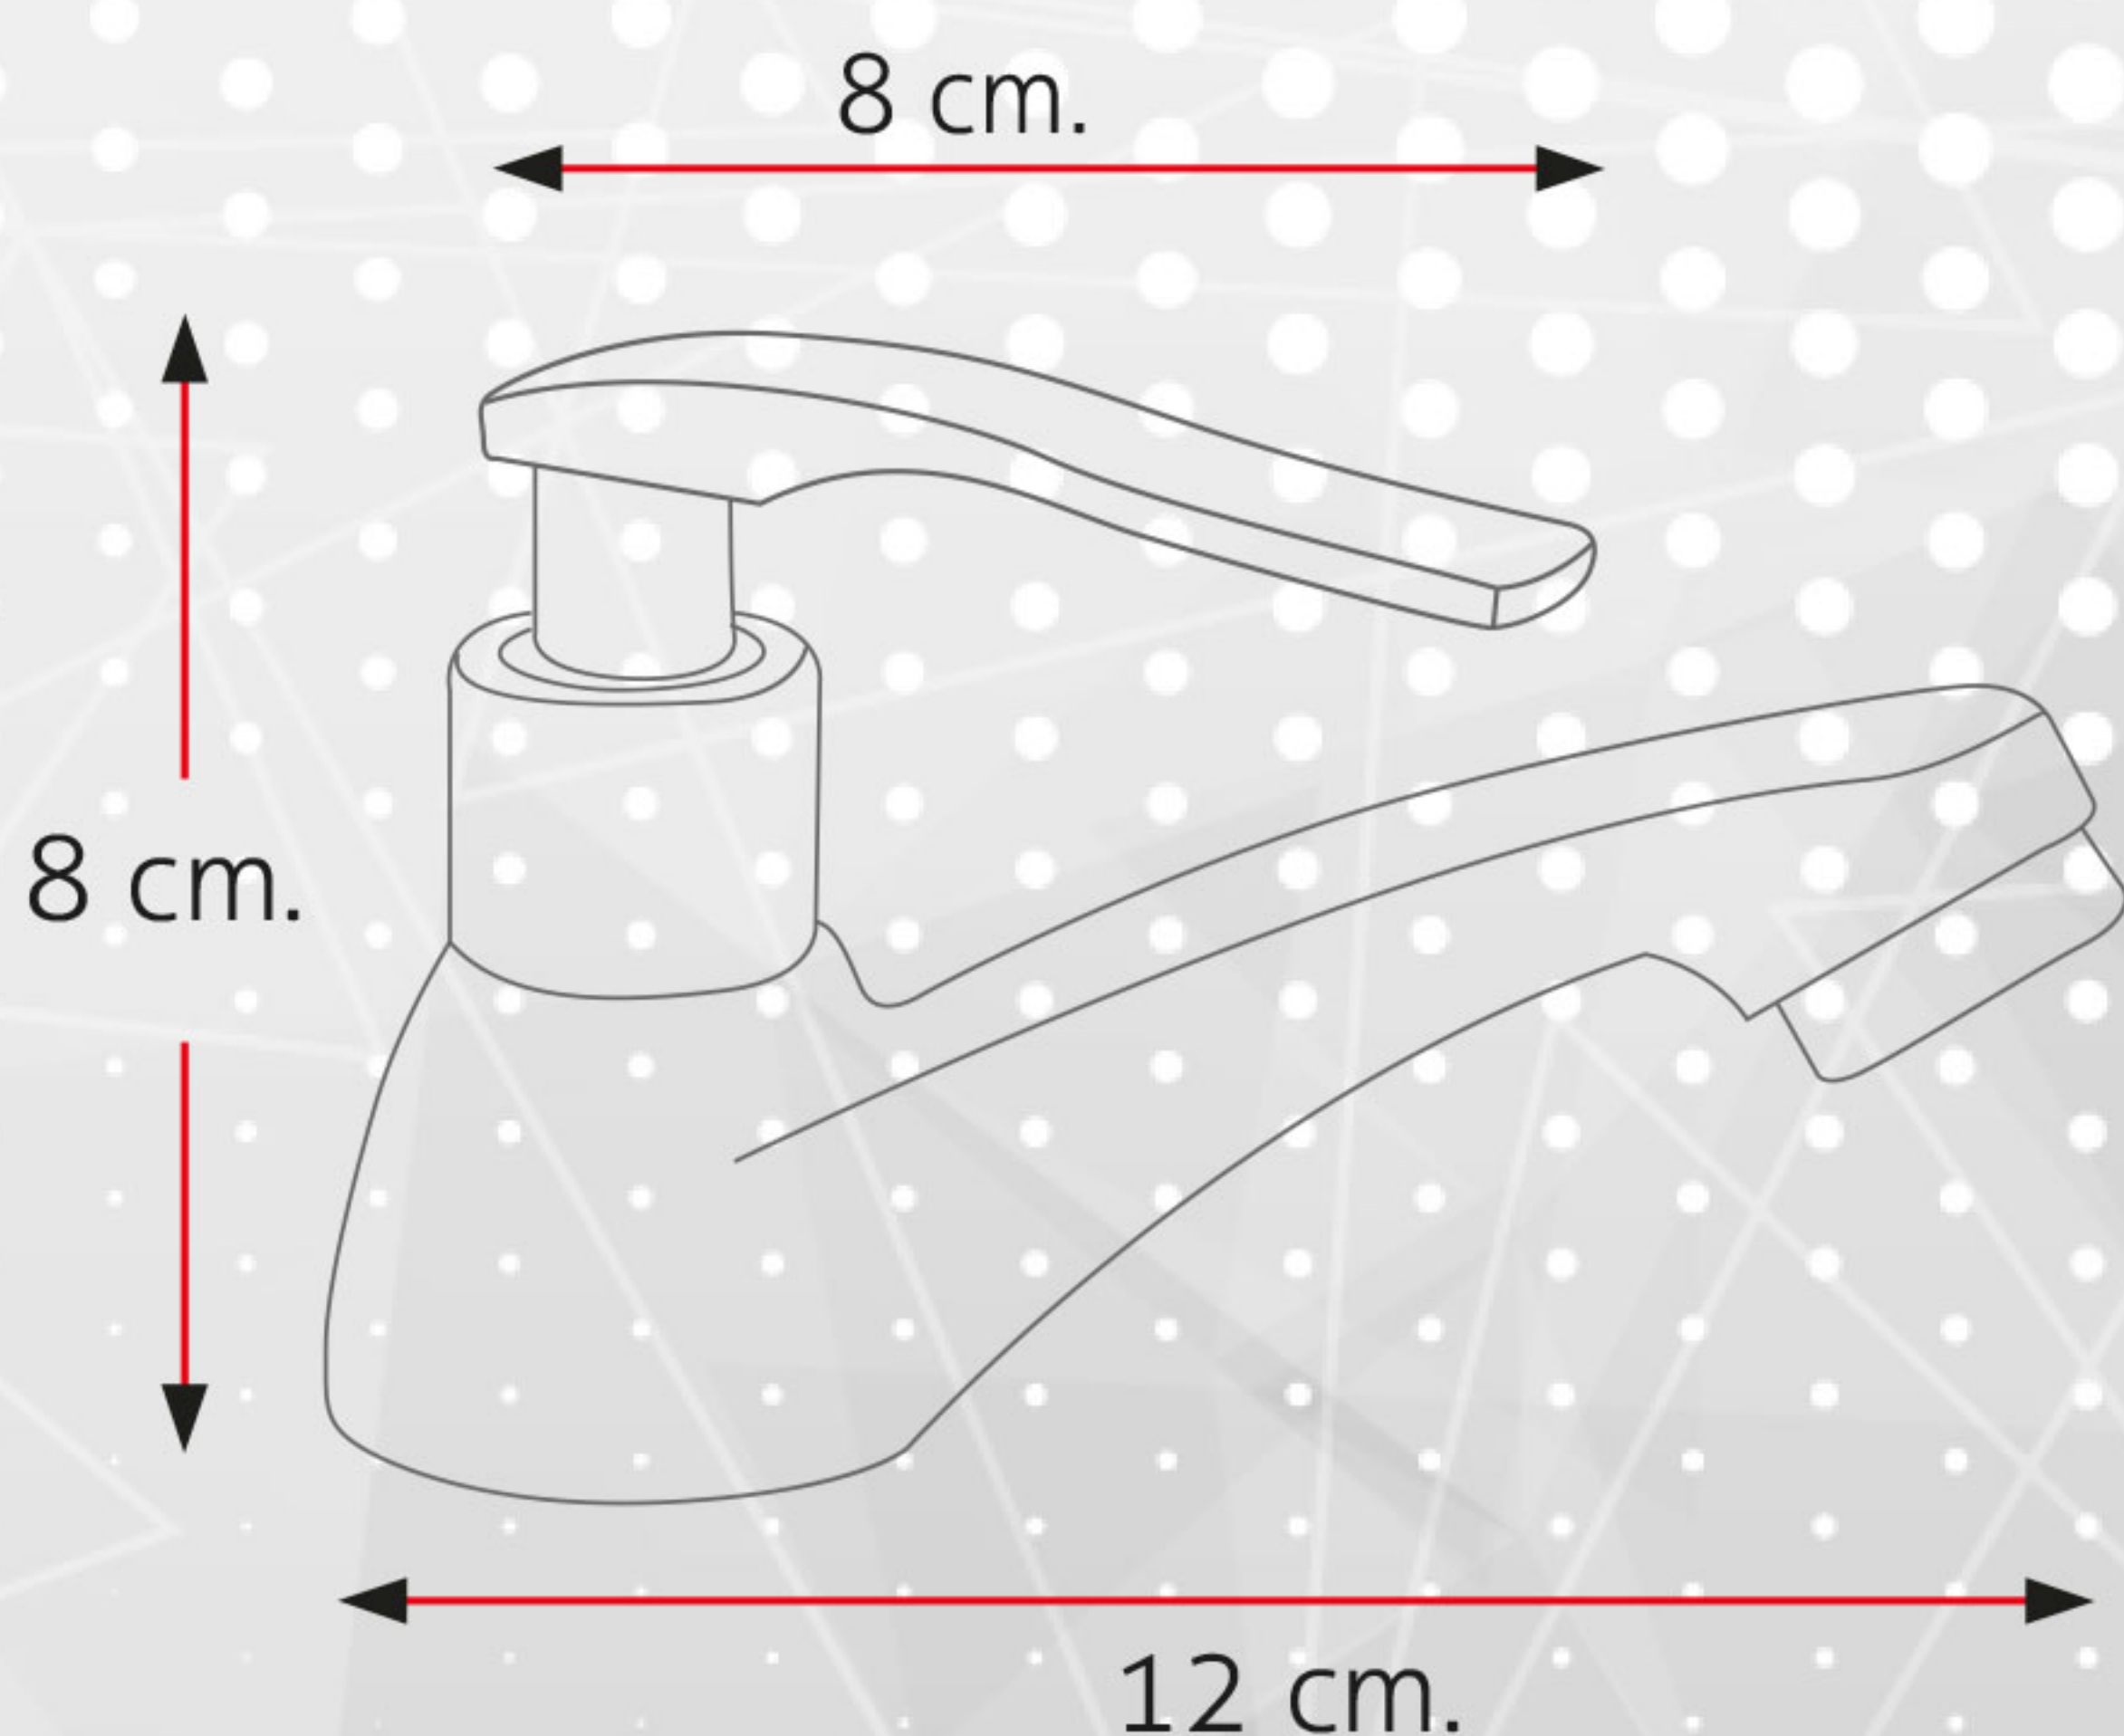

Llave para lavatorio al mueble cromado, cuerpo redondo y perilla minimalista plana, fabricada en acero de 1/4 de giro, con acabados cromados diseñada para aportar un estilo elegante a su baño.

GRIFERÍA DE COCINA

CAJÓN

CARACTERÍSTICAS

- Fabricado en Acero
- Acabado Cromado
- Modelo para Mueble
- Llave de agua fría
- Entrada Universal de 1/2"

5 años
Garantía

* Por defecto de fábrica.

CENTRAL DE PEDIDOS

941 446 916