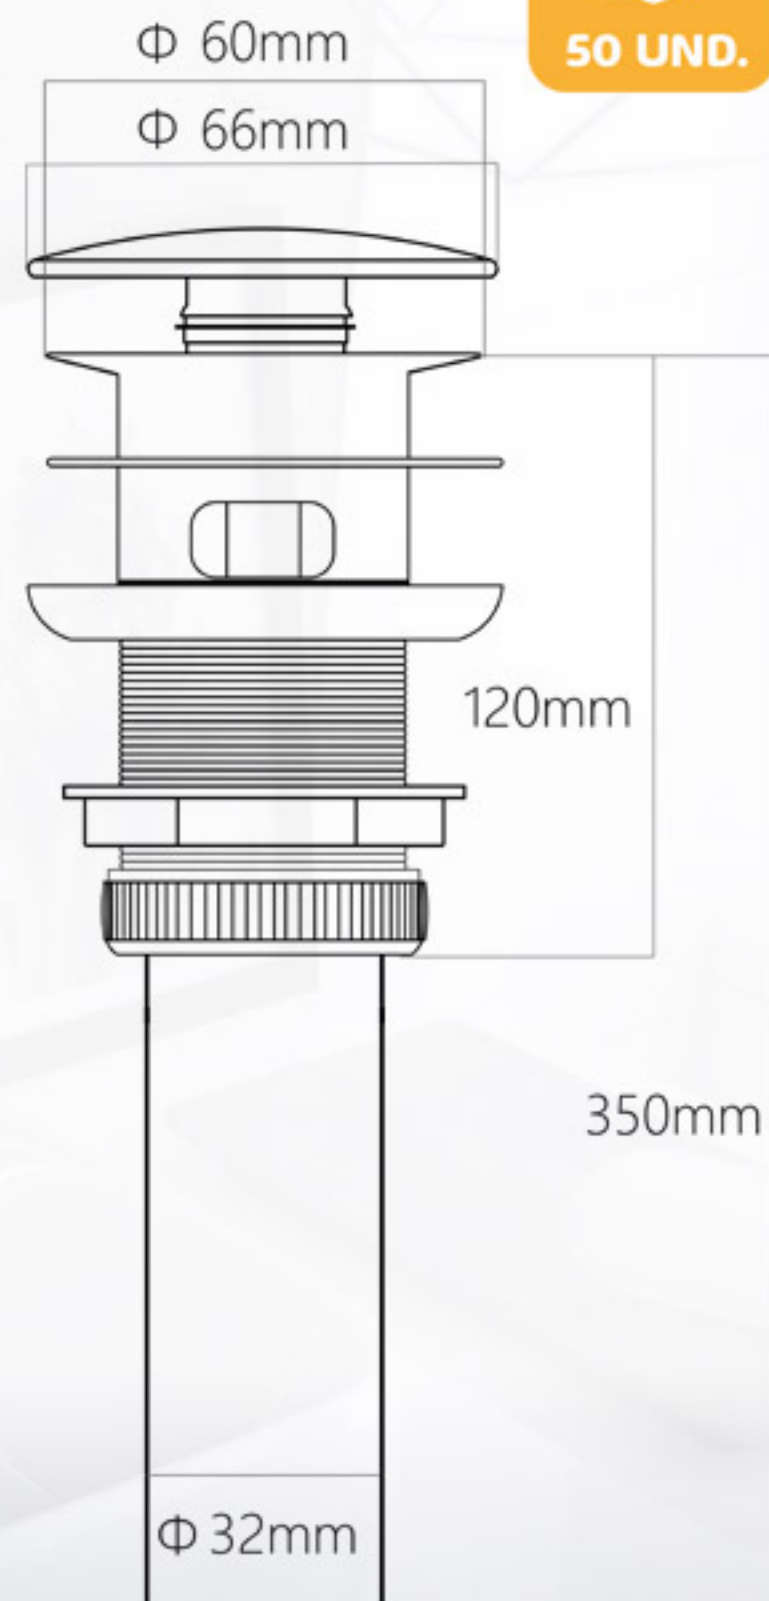

STONE
HOME

50 UND.

PARA LAVATORIO

DESAGÜE BRONCE

- DESAGÜE POP UP GRANDE C/ REBOSE PARA LAVATORIO COLA 23 Cm.

5 años Garantía
* Por defecto de fábrica.