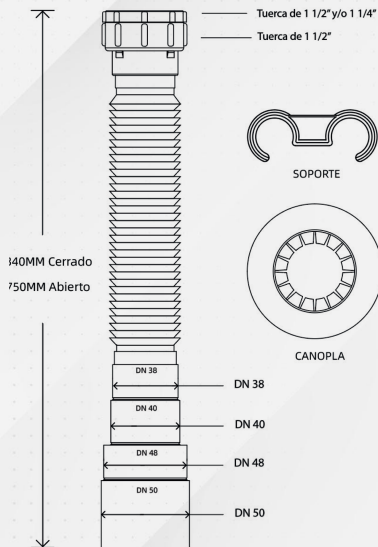

TRAMPA CORRUGADA

ACCESORIOS Y COMPLEMENTOS

30 UND.

TRAMPA CORRUGADA UNIVERSAL CON DESAGÜE 1 1/4" • 1 1/2"

FICHA TECNICA

Material : PVC
Profundida: 5 Cm.
Diámetro: 5 Cm.
Color: Blanco
Garantía: No indica
Características: Medida: 1-1/2" • 1-1/4"