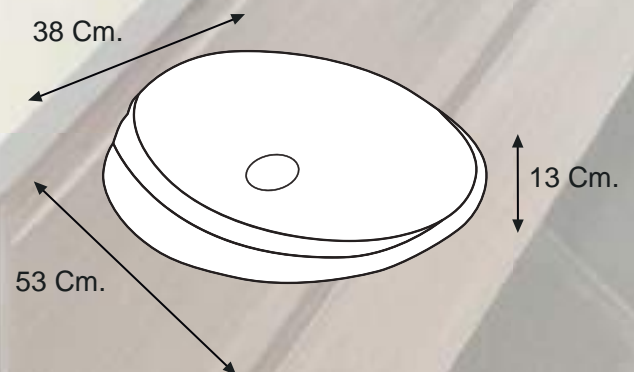

MEDIDAS:

1 Unidad

Síguenos en

941 446 916

www.stonehomeperu.com

ventas@stonehomeperu.com