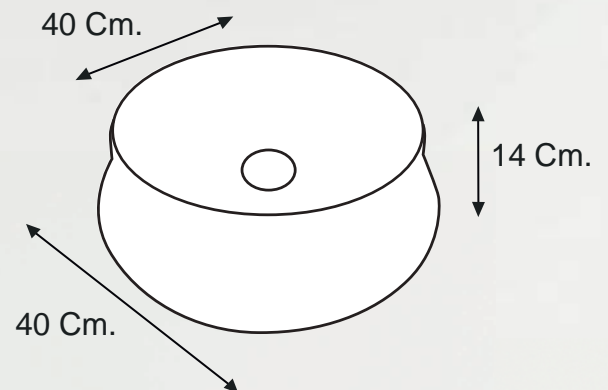

COD: 020302010089

BOWL

GENOVA BLACK

INFORMACIÓN TÉCNICA:

MATERIAL:	LOZA VITRIFICADA
COLOR:	NEGRO C/ MARRÓN AMADERADO
ACABADO:	MATE / BRILLOSO
MEDIDAS:	40x40x14cm
PESO:	6Kg
FORMA	REDONDA
SIN REBOSE	

MEDIDAS: