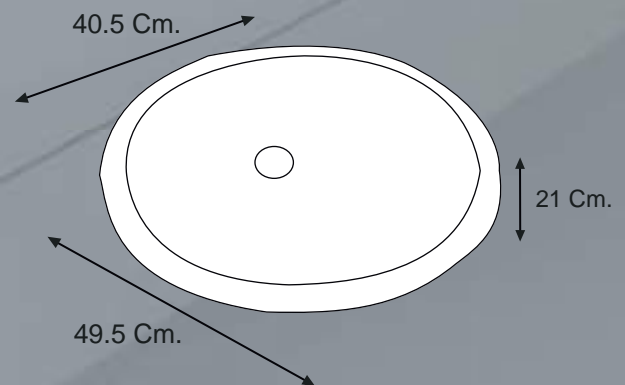

COD: 020302010091

BOWL

IBIS

INFORMACIÓN TÉCNICA:

MATERIAL:	LOZA VITRIFICADA
COLOR:	BLANCO
ACABADO:	BRILLOSO
MEDIDAS:	49,5x40,5x22cm
PESO:	7,30Kg
FORMA	OVALADA
CON REBOSE	

MEDIDAS:

1 Unidad

Síguenos en