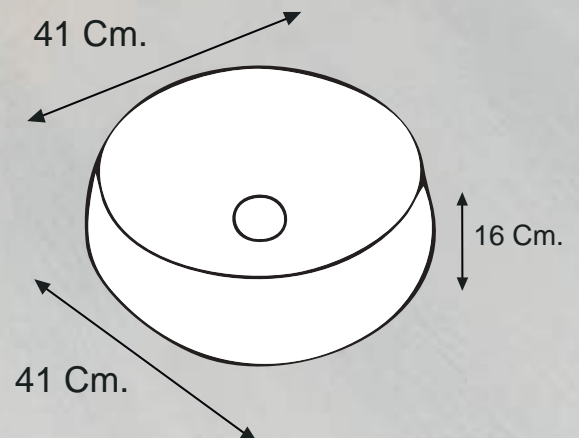

COD: 020302010092

BOWL

OLLIN

INFORMACIÓN TÉCNICA:

MATERIAL:	LOZA VITRIFICADA
COLOR:	NEGRO C/ MARRÓN
ACABADO:	MATE / BRILLOSO
MEDIDAS:	41x41x16cm
PESO:	6,55Kg
FORMA	REDONDA
SIN REBOSE	

MEDIDAS:

Síguenos en

941 446 916