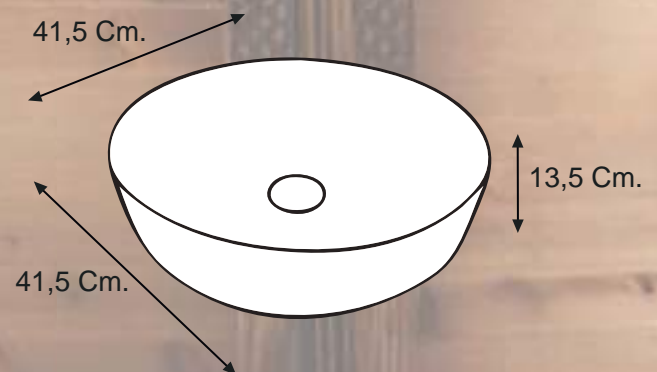

COD: 020302010095

BOWL

ROMA

INFORMACIÓN TÉCNICA:

MATERIAL:	LOZA VITRIFICADA
COLOR:	PLOMO
ACABADO:	BRILLOSO
MEDIDAS:	41,5x41,5x13,5cm
PESO:	6,65Kg
FORMA	REDONDA
SIN REBOSE	

MEDIDAS:

1 Unidad

Síguenos en