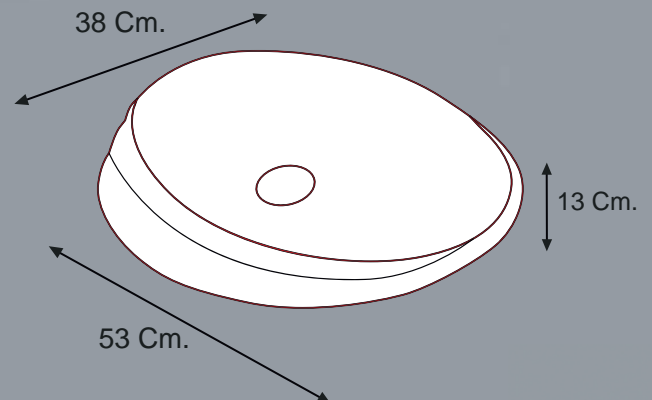

COD: 020302010087

BOWL

STELLA BLACK

INFORMACIÓN TÉCNICA:

MATERIAL:	LOZA VITRIFICADA
COLOR:	NEGRO
ACABADO:	MATE
MEDIDAS:	53x38x13cm
PESO:	6,65Kg
FORMA	OVALADA
SIN REBOSE	

1 Unidad

MEDIDAS:

Síguenos en