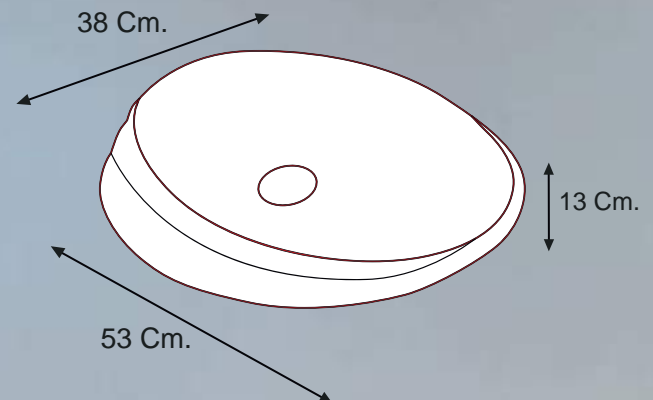

MEDIDAS:

1 Unidad

Síguenos en

941 446 916

www.stonehomeperu.com

ventas@stonehomeperu.com