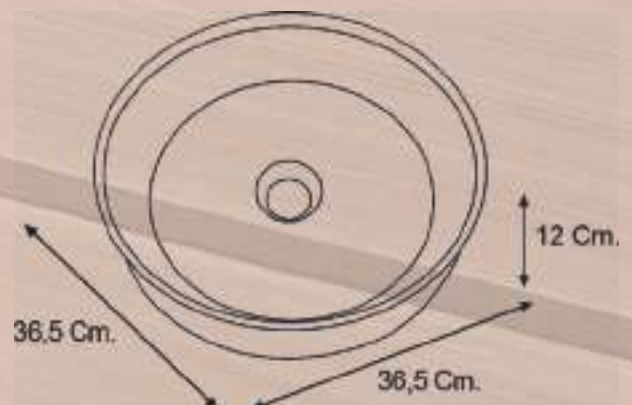

1 Unidad

Síguenos en

941 446 916

www.stonehomeperu.com

ventas@stonehomeperu.com