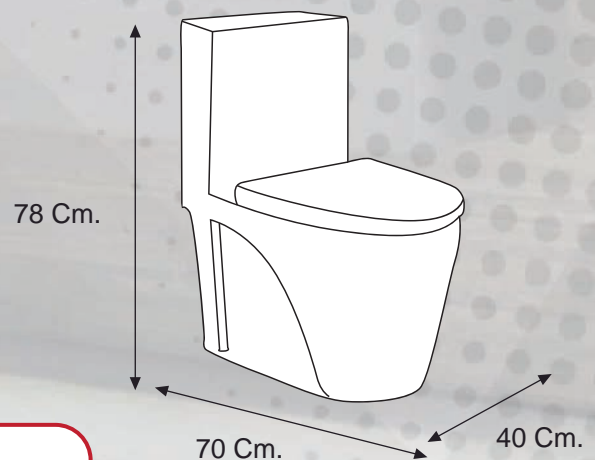

COD: 020402010040

INODORO REDONDO

NORDI BONE

Sabemos lo importante que es tener productos que combinen ahorro, comodidad y durabilidad, por eso queremos presentarte este increíble diseño. Este producto es ideal para quienes buscan ahorrar agua sin sacrificar eficiencia, gracias a su sistema de descarga dual : usa solo 4 litros para líquidos y 4.8 litros para sólidos. Además, cuenta con un práctico botón de doble descarga , reemplazando el antiguo sistema de palanca.

Y para tu tranquilidad, ofrecemos una garantía de 5 años *, respaldando la confiabilidad de este producto. ¡Es la elección perfecta para tu hogar!

INFORMACIÓN TÉCNICA:

MODELO:	ACABADO:
NORDI	BRILLOSO
MATERIAL:	COLOR:
LOZA VITRIFICADA	BONE
ESTILO Y FORMA:	PESO:
MINIMALISTA REDONDO	50 KG
CONSUMO DE AGUA:	DESCARGA:
4.8LPF/ 1.28 GPF	DUAL
ACCESORIOS:	
TAPA DE ASIENTO, PERNOS DE ANCLAJE, ANILLO DE CERA Y ACCESORIO DE TANQUE	

4.8
LITROS
consumo único

DESCARGA AHORRO DE AGUA

1 Unidad

Descarga por Botón

MEDIDAS:

INODOROS

Síguenos en

941 446 916