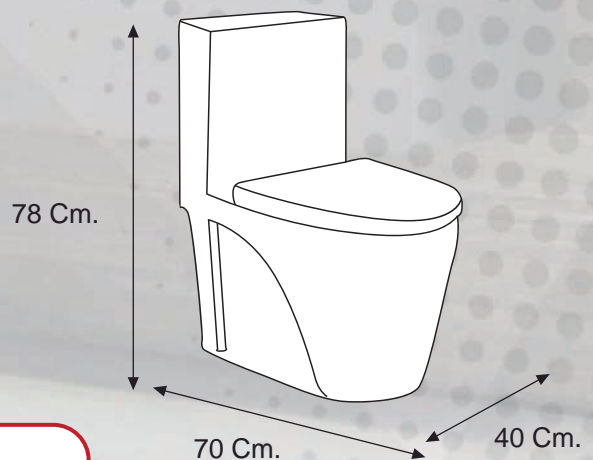

MEDIDAS:

INODOROS

Síguenos en

941 446 916

www.stonehomeperu.com

ventas@stonehomeperu.com