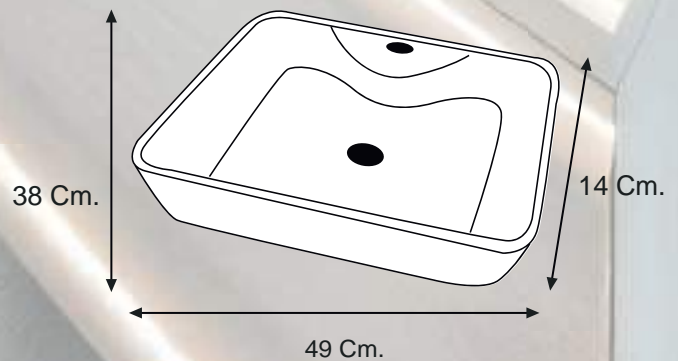

COD: 020302010001

BOWL

ADELINE BLANCO

INFORMACIÓN TÉCNICA:

MATERIAL:	LOZA VITRIFICADA
COLOR:	BLANCO
ACABADO:	BRILLOSO
MEDIDAS:	49x38x14cm
PESO:	9,5 Kg
FORMA	RECTANGULAR
SIN REBOSE	

 1 Unidad

MEDIDAS:

Síguenos en   