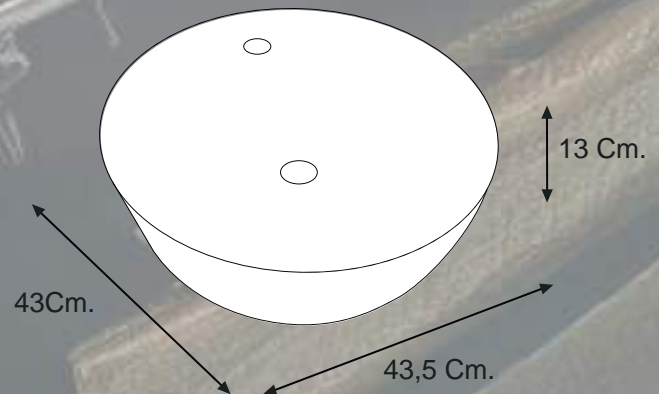

MEDIDAS:

Síguenos en

941 446 916

www.stonehomeperu.com

ventas@stonehomeperu.com