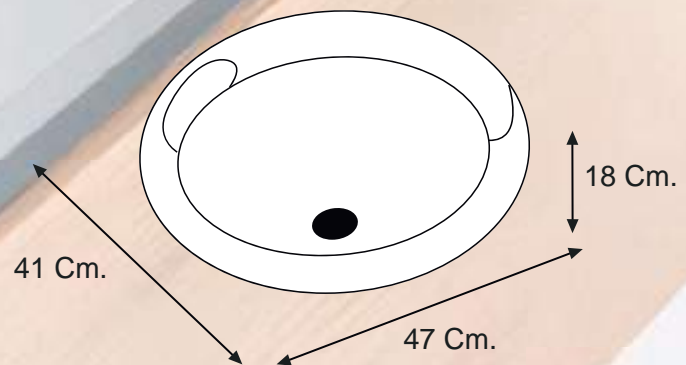

COD: 020302010007

BOWL

ANTON

INFORMACIÓN TÉCNICA:

MATERIAL:	LOZA VITRIFICADA
COLOR:	BLANCO
ACABADO:	BRILLOSO
MEDIDAS:	47x41x18cm
PESO:	4,40 Kg
FORMA	OVALADA
CON REBOSE	

MEDIDAS:

1 Unidad

Síguenos en