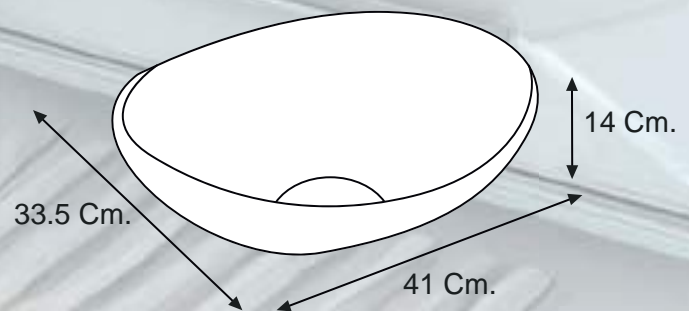

COD: 020302010004

BOWL

HANNA

INFORMACIÓN TÉCNICA:

MATERIAL:	LOZA VITRIFICADA
COLOR:	BLANCO
ACABADO:	BRILLOSO
MEDIDAS:	41x33,5x14cm
PESO:	6 Kg
FORMA	OVALADA
SIN REBOSE	

1 Unidad

MEDIDAS:

Síguenos en