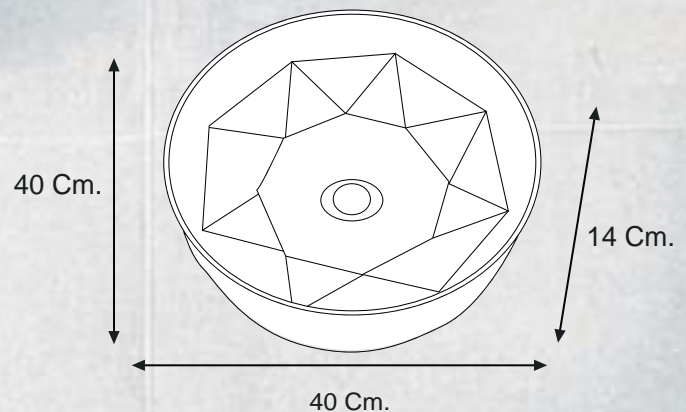

COD: 020302010032

BOWL

HOLLY NEGRO

INFORMACIÓN TÉCNICA:

MATERIAL:	LOZA VITRIFICADA
COLOR:	NEGRO
ACABADO:	MATE
MEDIDAS:	40x40x14cm
PESO:	6,7 Kg
FORMA	REDONDA
SIN REBOSE	

MEDIDAS:

1 Unidad

Síguenos en