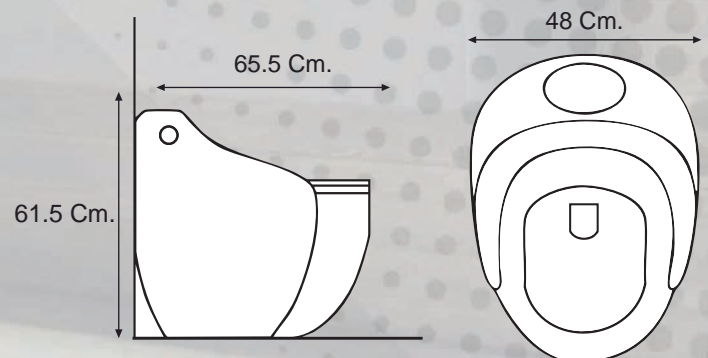

4.8
LITROS
consumo único

DESCARGA AHORRO DE AGUA

1 Unidad

Descarga por Botón

MEDIDAS:

INODOROS

Síguenos en @ f d

941 446 916