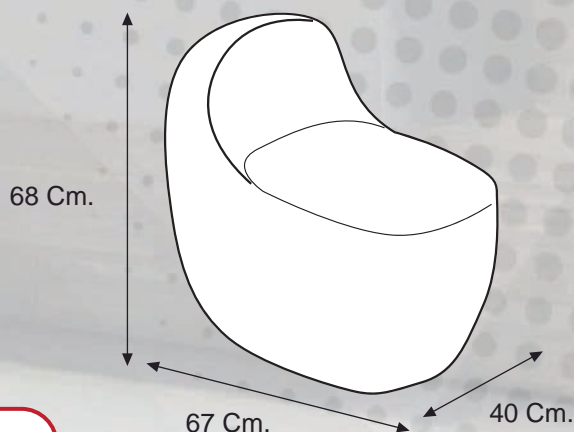

MEDIDAS:

INODOROS

Síguenos en @ f d

941 446 916

www.stonehomeperu.com

✉ ventas@stonehomeperu.com