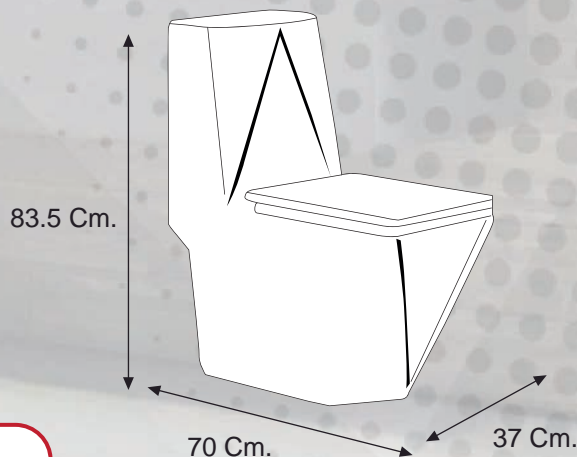

COD: 020402010044

INODORO REDONDO

**HERSEL
BLANCO**

SIPHONIC ONE PIECE TOILET

Sabemos lo importante que es tener productos que combinen ahorro, comodidad y durabilidad, por eso queremos presentarte este increíble diseño. Este producto es ideal para quienes buscan ahorrar agua sin sacrificar eficiencia, gracias a su sistema de descarga dual : usa solo 4 litros para líquidos y 4.8 litros para sólidos. Además, cuenta con un práctico botón de doble descarga , reemplazando el antiguo sistema de palanca.

Y para tu tranquilidad, ofrecemos una garantía de 5 años *, respaldando la confiabilidad de este producto. ¡Es la elección perfecta para tu hogar!

INFORMACIÓN TÉCNICA:

MODELO: HERSEL	ACABADO: BRILLOSO
MATERIAL: LOZA VITRIFICADA	COLOR: BLANCO
ESTILO Y FORMA: MINIMALISTA CUADRADO	PESO: 55 KG
CONSUMO DE AGUA: 4.8LPF/ 1.28 GPF	DESCARGA: DUAL
ACCESORIOS: TAPA DE ASIENTO, ANILLO DE CERA Y ACCESORIO DE TANQUE	

4.8
LITROS
consumo único

DESCARGA AHORRO DE AGUA

1 Unidad

Descarga por Botón

MEDIDAS:

INODOROS

Síguenos en @ f d

941 446 916