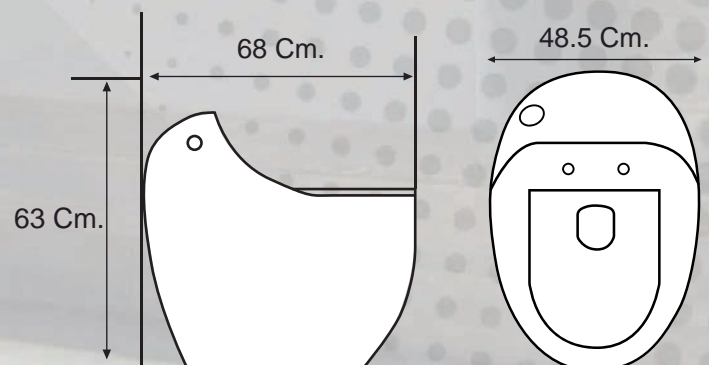

MEDIDAS:

INODOROS

Síguenos en @ f d

941 446 916

www.stonehomeperu.com

✉ ventas@stonehomeperu.com