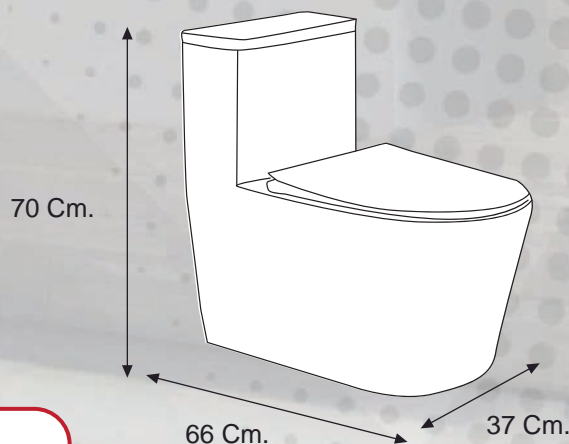

4.8
LITROS
consumo único

DESCARGA AHORRO DE AGUA

1 Unidad

Descarga por Botón

MEDIDAS:

INODOROS

Síguenos en @ f d

941 446 916