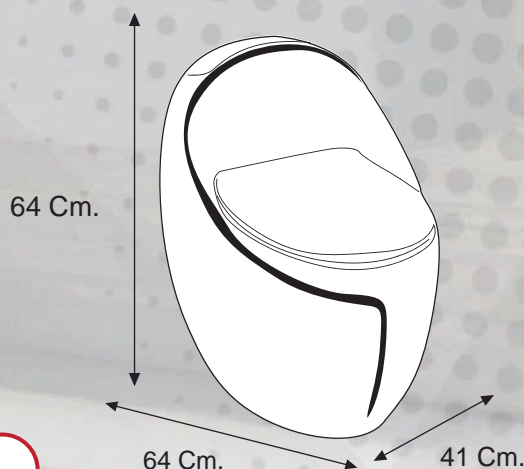

4.8
LITROS
consumo único

DESCARGA AHORRO DE AGUA

1 Unidad

Descarga por Botón

MEDIDAS:

INODOROS

Síguenos en @ f d

941 446 916