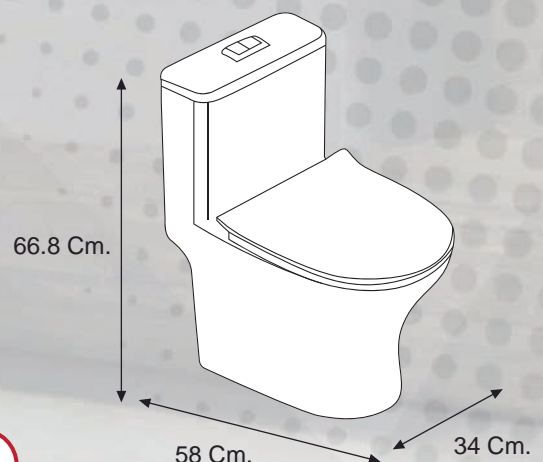

COD: 020402010014

INODORO REDONDO

STAN BLANCO

ONE PIECE TOILET

Sabemos lo importante que es tener productos que combinen ahorro, comodidad y durabilidad, por eso queremos presentarte este increíble diseño. Este producto es ideal para quienes buscan ahorrar agua sin sacrificar eficiencia, gracias a su sistema de descarga dual : usa solo 4 litros para líquidos y 4.8 litros para sólidos. Además, cuenta con un práctico botón de doble descarga , reemplazando el antiguo sistema de palanca.

Y para tu tranquilidad, ofrecemos una garantía de 5 años *, respaldando la confiabilidad de este producto. ¡Es la elección perfecta para tu hogar!

INFORMACIÓN TÉCNICA:

MODELO:	ACABADO:
STAN	BRILLOSO
MATERIAL:	COLOR:
LOZA VITRIFICADA	BLANCO
ESTILO Y FORMA:	PESO:
MINIMALISTA REDONDO	45 KG
CONSUMO DE AGUA:	DESCARGA:
4.8LPF/ 1.28 GPF	DUAL
ACCESORIOS:	
TAPA DE ASIENTO, PERNOS DE ANCLAJE, ANILLO DE CERA Y ACCESORIO DE TANQUE	

4.8
LITROS
consumo único

DESCARGA AHORRO DE AGUA

1 Unidad

Descarga por Botón

MEDIDAS:

INODOROS

Síguenos en @ f d

941 446 916