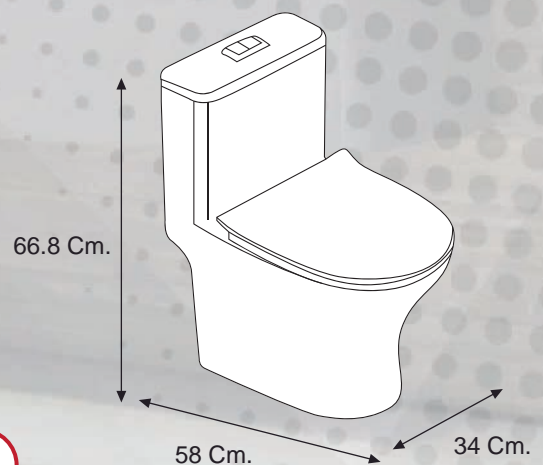

COD: 020402010016

INODORO REDONDO

STAN BONE

ONE PIECE TOILET

Sabemos lo importante que es tener productos que combinen ahorro, comodidad y durabilidad, por eso queremos presentarte este increíble diseño. Este producto es ideal para quienes buscan ahorrar agua sin sacrificar eficiencia, gracias a su sistema de descarga dual : usa solo 4 litros para líquidos y 4.8 litros para sólidos. Además, cuenta con un práctico botón de doble descarga , reemplazando el antiguo sistema de palanca.

Y para tu tranquilidad, ofrecemos una garantía de 5 años *, respaldando la confiabilidad de este producto. ¡Es la elección perfecta para tu hogar!

INFORMACIÓN TÉCNICA:

MODELO:	ACABADO:
STAN	BRILLOSO
MATERIAL:	COLOR:
LOZA VITRIFICADA	BONE
ESTILO Y FORMA:	PESO:
MINIMALISTA REDONDO	45 KG
CONSUMO DE AGUA:	DESCARGA:
4.8LPF/ 1.28 GPF	DUAL
ACCESORIOS:	
TAPA DE ASIENTO, PERNOS DE ANCLAJE, ANILLO DE CERA Y ACCESORIO DE TANQUE	

4.8
LITROS
consumo único

DESCARGA AHORRO DE AGUA

1 Unidad

Descarga por Botón

MEDIDAS:

INODOROS

Síguenos en @ f d

941 446 916