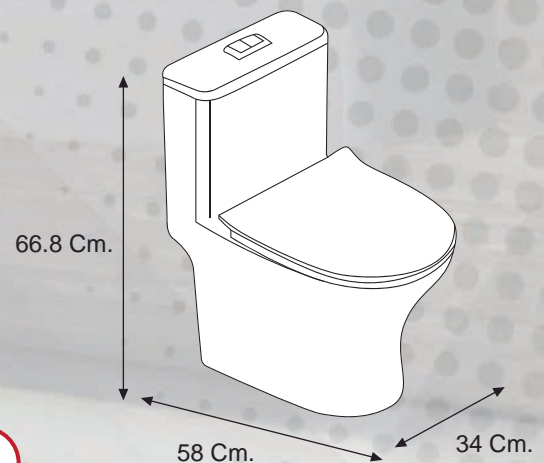

COD: 020402010015

INODORO REDONDO

STAN NEGRO

ONE PIECE TOILET

Sabemos lo importante que es tener productos que combinen ahorro, comodidad y durabilidad, por eso queremos presentarte este increíble diseño. Este producto es ideal para quienes buscan ahorrar agua sin sacrificar eficiencia, gracias a su sistema de descarga dual : usa solo 4 litros para líquidos y 4.8 litros para sólidos. Además, cuenta con un práctico botón de doble descarga , reemplazando el antiguo sistema de palanca.

Y para tu tranquilidad, ofrecemos una garantía de 5 años *, respaldando la confiabilidad de este producto. ¡Es la elección perfecta para tu hogar!

INFORMACIÓN TÉCNICA:

MODELO:	ACABADO:
STAN	BRILLOSO
MATERIAL:	COLOR:
LOZA VITRIFICADA	NEGRO
ESTILO Y FORMA:	PESO:
MINIMALISTA REDONDO	45 KG
CONSUMO DE AGUA:	DESCARGA:
4.8LPF/ 1.28 GPF	DUAL
ACCESORIOS:	
TAPA DE ASIENTO, PERNOS DE ANCLAJE, ANILLO DE CERA Y ACCESORIO DE TANQUE	

4.8
LITROS
consumo único

DESCARGA
AHORRO
DE AGUA

1 Unidad

Descarga por Botón

MEDIDAS:

INODOROS

Síguenos en @ f d

941 446 916