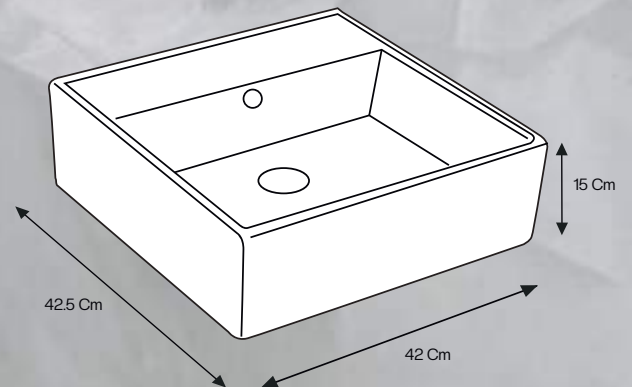

COD: 020302010155

BOWL

KRISTEN BLANCO

INFORMACIÓN TÉCNICA:

MATERIAL:	LOZA VITRIFICADA
COLOR:	BLANCO
ACABADO:	BRILLOSO
MEDIDAS:	42.5x42x15Cm
PESO:	12,20 Kg
FORMA	CUADRADA
SIN REBOSE	

MEDIDAS:

1 Unidad

Síguenos en