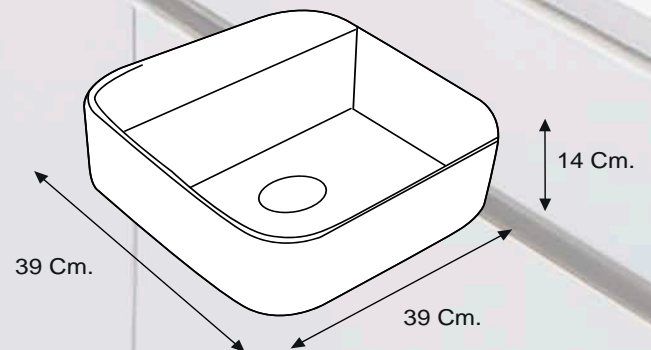

1 Unidad

Síguenos en

941 446 916

www.stonehomeperu.com

ventas@stonehomeperu.com