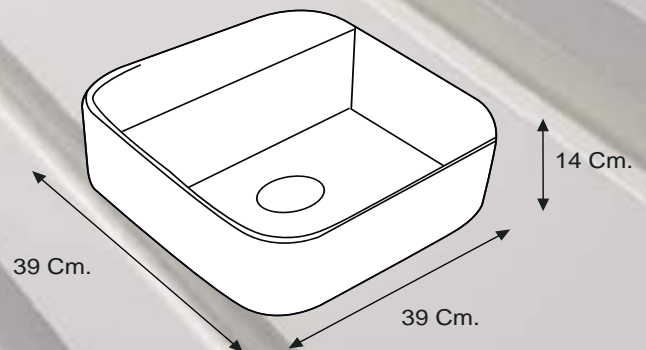

MEDIDAS:

Síguenos en

941 446 916

www.stonehomeperu.com

ventas@stonehomeperu.com