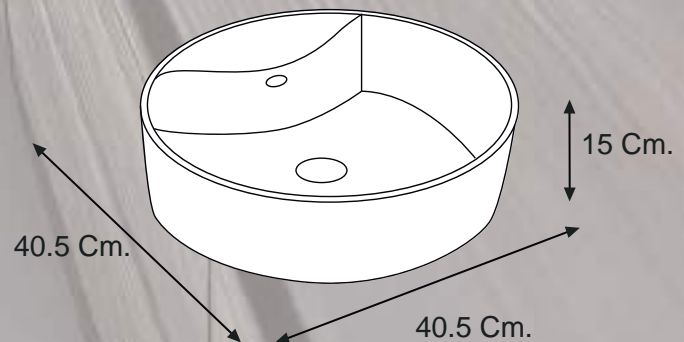

COD: 020302010006

BOWL

LAURE

INFORMACIÓN TÉCNICA:

MATERIAL:	LOZA VITRIFICADA
COLOR:	BLANCO
ACABADO:	BRILLOSO
MEDIDAS:	40,5x40,5x15cm
PESO:	8,95 Kg
FORMA	REDONDA
SIN REBOSE	

MEDIDAS:

1 Unidad

Síguenos en