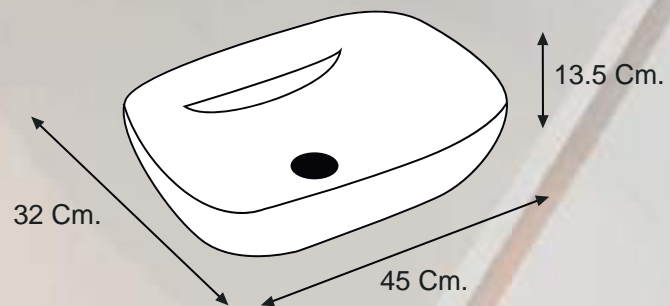

COD: 020302010009

BOWL

RUSTIC LINE AGATA

INFORMACIÓN TÉCNICA:

MATERIAL:	LOZA VITRIFICADA
COLOR:	AGATA
ACABADO:	BRILLOSO
MEDIDAS:	45x32x13.5cm
PESO:	6,15 Kg
FORMA	RECTANGULAR
SIN REBOSE	

MEDIDAS:

Síguenos en