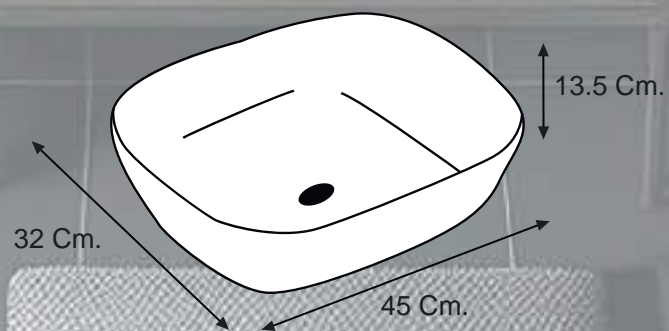

MEDIDAS:

Síguenos en

941 446 916

www.stonehomeperu.com

ventas@stonehomeperu.com