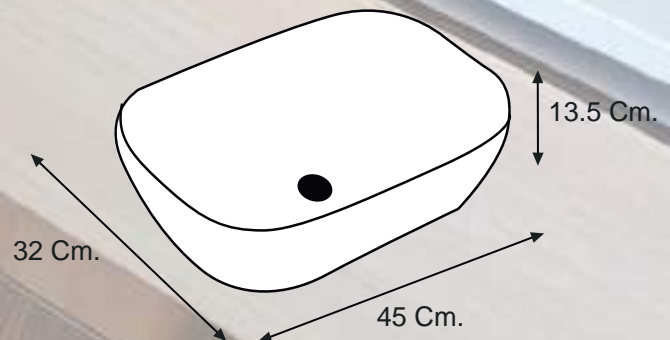

COD: 020302010013

BOWL

RUSTIC LINE TIERRA

INFORMACIÓN TÉCNICA:

MATERIAL:	LOZA VITRIFICADA
COLOR:	TIERRA
ACABADO:	BRILLOSO
MEDIDAS:	45x32x13.5cm
PESO:	6,30Kg
FORMA	RECTANGULAR
SIN REBOSE	

 1 Unidad

MEDIDAS:

Síguenos en   