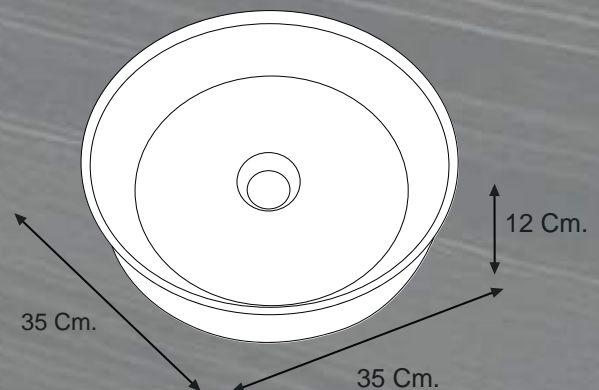

COD: 020302010083

BOWL

TANY BLANCO

INFORMACIÓN TÉCNICA:

MATERIAL:	LOZA VITRIFICADA
COLOR:	BLANCO
ACABADO:	BRILLOSO
MEDIDAS:	35x35x12cm
PESO:	6,95 Kg
FORMA	REDONDA
SIN REBOSE	

 1 Unidad

MEDIDAS:

Síguenos en   