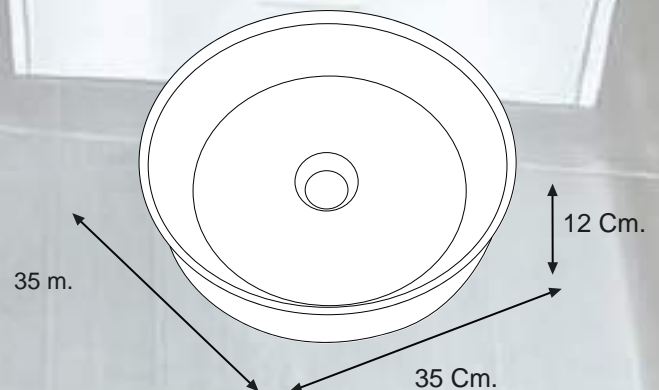

COD: 020302010030

BOWL

TANY NEGRO

INFORMACIÓN TÉCNICA:

MATERIAL:	LOZA VITRIFICADA
COLOR:	NEGRO
ACABADO:	BRILLOSO
MEDIDAS:	35x35x12cm
PESO:	6,95 Kg
FORMA	REDONDA

SIN REBOSE

1 Unidad

MEDIDAS: