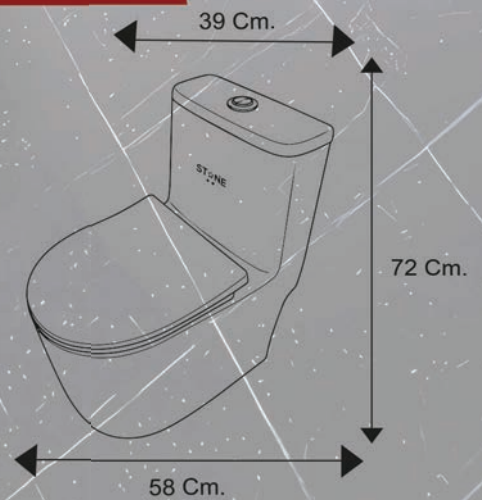

MEDIDAS:

1 Unidad

Síguenos en

941 446 916

www.stonehomeperu.com

ventas@stonehomeperu.com