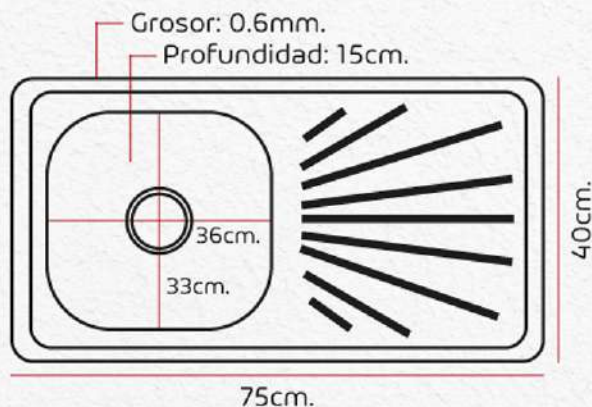

### Características

**Marca:** Stone

**Modelo:** STP7540

**Medida:** 75x40x15 cm.

**Material:** Acero inoxidable

**Espesor:** 0.6 mm.

**Acabado:** Satinado

**N° de Pozas:** 01