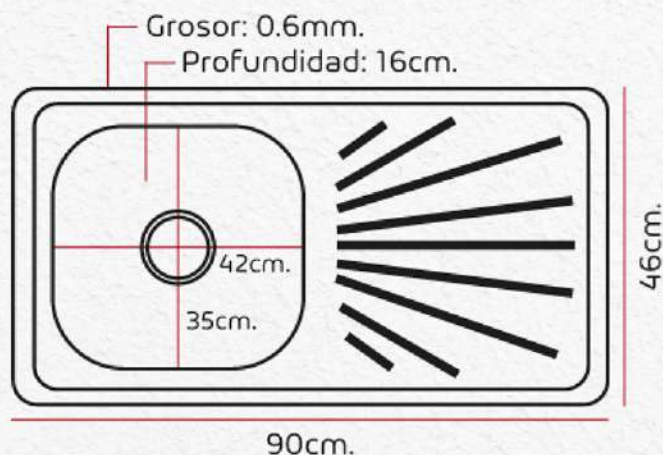

STONE
HOME

LÍNEA SIGNATURE

05 UND.

Lavadero STP9046

COD: 020202020005

Características

Marca: Stone

Modelo: STP9046

Medida: 90x46x16 cm.

Material: Acero inoxidable

Espesor: 0.6 mm.

Acabado: Satinado

N° de Pozas: 01

Escurridero: Si

Uso: Cemento, melamine y granito

Stonehomepe