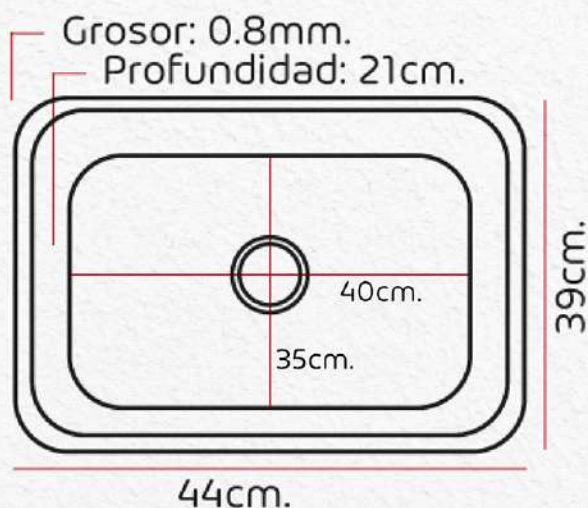

05 UND.

Lavadero
STP4439

Características

Marca: Stone

Modelo: STP4439

Medida: 44x39x21 cm.

Material: Acero inoxidable

Espesor: 0.8 mm.

Acabado: Satinado

N° de Pozas: 01

Escurridero: No

Uso: Cemento, melamine y granito

COD: 020202020002