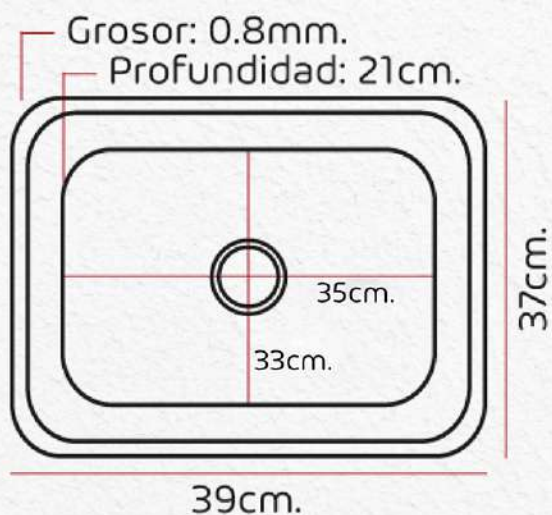

05 UND.

Lavadero
STP3937

COD: 020202020001

Características

Marca: Stone

Modelo: STP3937

Medida: 39x37x21 cm.

Material: Acero inoxidable

Espesor: 0.8 mm.

Acabado: Satinado

N° de Pozas: 01

Escurridero: No

Uso: Cemento, melamine y granito