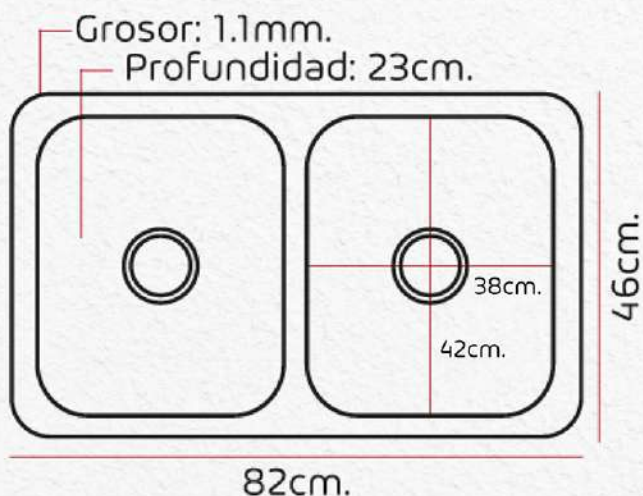

05 UND.

Lavadero
STP8246

COD: 020202020003

Características

Marca: Stone

Modelo: STP8246

Medida: 82x46x23 cm.

Material: Acero inoxidable

Espesor: 1.1 mm.

Acabado: Satinado

N° de Pozas: 02

Escurridero: No

Uso: Cemento, melamine y granito