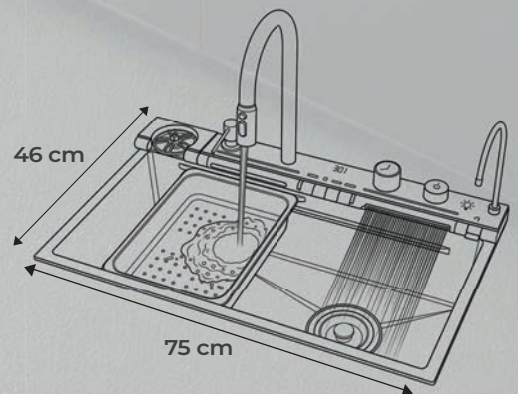

COD: 20202040046

LAVADERO

STLU7546

9 FUNCIONES 7 TECLAS

ACCESORIOS DEL LAVADERO

INFORMACIÓN TÉCNICA:

MATERIAL:	ACERO INOXIDABLE
ACABADO:	NANOBLACK
MEDIDAS:	75x46x23 cm
ESPESOR:	0.8 mm.
POZA:	1
CANTIDAD:	1

MEDIDAS: